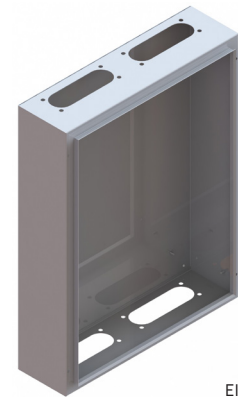

REFERÊNCIA	DESCRIÇÃO	PREÇO
EIB 1610005	CAIXA BASE P/ QUADRO DI IP30 | IP43 | IP54 A242L364P160	43.10 €
EIB 1610007	CAIXA BASE P/ QUADRO DI IP30 | IP43 | IP54 A417L364P160	49.40 €
EIB 1610009	CAIXA BASE P/ QUADRO DI IP30 | IP43 | IP54 A417L472P160	53.40 €
EIB 1610010	CAIXA BASE P/ QUADRO DI IP30 | IP43 | IP54 A592L364P160	55.90 €
EIB 1610012	CAIXA BASE P/ QUADRO DI IP30 | IP43 | IP54 A592L472P160	60.80 €
EIB 1610013	CAIXA BASE P/ QUADRO DI IP30 | IP43 | IP54 A767L472P160	68.00 €
EIB 1610014	CAIXA BASE P/ QUADRO DI IP30 | IP43 | IP54 A767L580P160	73.50 €
EIB 1610015	CAIXA BASE P/ QUADRO DI IP30 | IP43 | IP54 A944L472P190	78.80 €
EIB 2610194	CAIXA BASE P/ QUADRO DI IP30 | IP43 | IP54 A944L472P235	88.60 €
EIB 1610016	CAIXA BASE P/ QUADRO DI IP30 | IP43 | IP54 A944L580P190	85.40 €
EIB 2610195	CAIXA BASE P/ QUADRO DI IP30 | IP43 | IP54 A944L580P235	93.90 €
EIB 1610018	CAIXA BASE P/ QUADRO DI IP30 | IP43 | IP54 A944L688P190	96.30 €
EIB 2610196	CAIXA BASE P/ QUADRO DI IP30 | IP43 | IP54 A944L688P235	109.10 €
EIB 1610019	CAIXA BASE P/ QUADRO DI IP30 | IP43 | IP54 A1118L472P190	86.80 €
EIB 2610197	CAIXA BASE P/ QUADRO DI IP30 | IP43 | IP54 A1118L472P235	96.20 €
EIB 1610020	CAIXA BASE P/ QUADRO DI IP30 | IP43 | IP54 A1118L580P190	97.70 €
EIB 2610198	CAIXA BASE P/ QUADRO DI IP30 | IP43 | IP54 A1118L580P235	104.10 €
EIB 1610022	CAIXA BASE P/ QUADRO DI IP30 | IP43 | IP54 A1118L688P190	101.90 €
EIB 2610199	CAIXA BASE P/ QUADRO DI IP30 | IP43 | IP54 A1118L688P235	111.80 €
EIB 1610023	CAIXA BASE P/ QUADRO DI IP30 | IP43 | IP54 A1118L796P190	109.30 €
EIB 2610200	CAIXA BASE P/ QUADRO DI IP30 | IP43 | IP54 A1118L796P235	119.60 €
EIB 1610347	CAIXA BASE P/ QUADRO DI IP30 | IP43 | IP54 A1293L688P190	109.30 €
EIB 2610201	CAIXA BASE P/ QUADRO DI IP30 | IP43 | IP54 A1293L688P235	122.70 €
EIB 1610348	CAIXA BASE P/ QUADRO DI IP30 | IP43 | IP54 A1293L796P190	119.80 €
EIB 2610202	CAIXA BASE P/ QUADRO DI IP30 | IP43 | IP54 A1293L796P235	131.40 €
EIB 1610349	CAIXA BASE P/ QUADRO DI IP30 | IP43 | IP54 A1468L688P190	127.30 €
EIB 2610203	CAIXA BASE P/ QUADRO DI IP30 | IP43 | IP54 A1468L688P235	143.60 €
EIB 1610350	CAIXA BASE P/ QUADRO DI IP30 | IP43 | IP54 A1468L796P190	139.20 €
EIB 2610204	CAIXA BASE P/ QUADRO DI IP30 | IP43 | IP54 A1468L796P235	148.80 €
EIB 2610205	CAIXA BASE P/ QUADRO DI IP30 | IP43 | IP54 A1643L688P235	187.50 €
EIB 2610206	CAIXA BASE P/ QUADRO DI IP30 | IP43 | IP54 A1643L796P235	193.00 €
EIB 2610085	CAIXA BASE P/ QUADRO DD IP30 | IP43 | IP54 A418L400P160	78.60 €
EIB 2610086	CAIXA BASE P/ QUADRO DD IP30 | IP43 | IP54 A593L498P160	103.30 €
EIB 2610087	CAIXA BASE P/ QUADRO DD IP30 | IP43 | IP54 A593L642P160	113.50 €
EIB 2610088	CAIXA BASE P/ QUADRO DD IP30 | IP43 | IP54 A768L642P160	126.90 €
EIB 2610207	CAIXA BASE P/ QUADRO DC IP30 | IP43 | IP54 A643L568P235	131.40 €
EIB 2610208	CAIXA BASE P/ QUADRO DC IP30 | IP43 | IP54 A768L712P235	157.10 €
EIB 2610209	CAIXA BASE P/ QUADRO DC IP30 | IP43 | IP54 A944L766P235	180.80 €

EIB 1610014