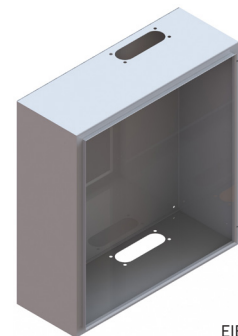

EIB 2610090