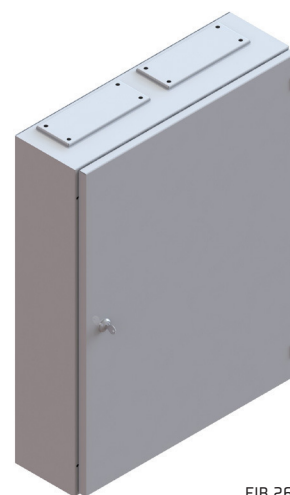

* Quadros constituídos por: caixa base, porta opaca, flanges em chapa com borracha de vedação e platine.

EIB 2620056