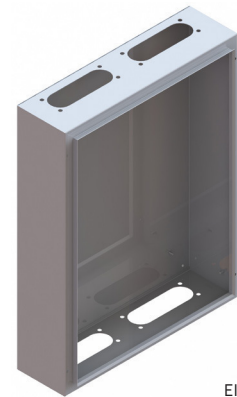

REFERÊNCIA	DESCRIÇÃO	PREÇO
EIB 1610005	CAIXA BASE P/ QUADRO DI IP30 | IP43 | IP54 A242L364P160	39.10 €
EIB 1610007	CAIXA BASE P/ QUADRO DI IP30 | IP43 | IP54 A417L364P160	44.90 €
EIB 1610009	CAIXA BASE P/ QUADRO DI IP30 | IP43 | IP54 A417L472P160	48.50 €
EIB 1610010	CAIXA BASE P/ QUADRO DI IP30 | IP43 | IP54 A592L364P160	50.80 €
EIB 1610012	CAIXA BASE P/ QUADRO DI IP30 | IP43 | IP54 A592L472P160	55.20 €
EIB 1610013	CAIXA BASE P/ QUADRO DI IP30 | IP43 | IP54 A767L472P160	61.80 €
EIB 1610014	CAIXA BASE P/ QUADRO DI IP30 | IP43 | IP54 A767L580P160	66.80 €
EIB 1610015	CAIXA BASE P/ QUADRO DI IP30 | IP43 | IP54 A944L472P190	71.60 €
EIB 2610194	CAIXA BASE P/ QUADRO DI IP30 | IP43 | IP54 A944L472P235	80.50 €
EIB 1610016	CAIXA BASE P/ QUADRO DI IP30 | IP43 | IP54 A944L580P190	77.60 €
EIB 2610195	CAIXA BASE P/ QUADRO DI IP30 | IP43 | IP54 A944L580P235	85.30 €
EIB 1610018	CAIXA BASE P/ QUADRO DI IP30 | IP43 | IP54 A944L688P190	87.50 €
EIB 2610196	CAIXA BASE P/ QUADRO DI IP30 | IP43 | IP54 A944L688P235	99.10 €
EIB 1610019	CAIXA BASE P/ QUADRO DI IP30 | IP43 | IP54 A1118L472P190	78.90 €
EIB 2610197	CAIXA BASE P/ QUADRO DI IP30 | IP43 | IP54 A1118L472P235	87.40 €
EIB 1610020	CAIXA BASE P/ QUADRO DI IP30 | IP43 | IP54 A1118L580P190	88.80 €
EIB 2610198	CAIXA BASE P/ QUADRO DI IP30 | IP43 | IP54 A1118L580P235	94.60 €
EIB 1610022	CAIXA BASE P/ QUADRO DI IP30 | IP43 | IP54 A1118L688P190	92.60 €
EIB 2610199	CAIXA BASE P/ QUADRO DI IP30 | IP43 | IP54 A1118L688P235	101.60 €
EIB 1610023	CAIXA BASE P/ QUADRO DI IP30 | IP43 | IP54 A1118L796P190	99.30 €
EIB 2610200	CAIXA BASE P/ QUADRO DI IP30 | IP43 | IP54 A1118L796P235	108.70 €
EIB 1610347	CAIXA BASE P/ QUADRO DI IP30 | IP43 | IP54 A1293L688P190	99.30 €
EIB 2610201	CAIXA BASE P/ QUADRO DI IP30 | IP43 | IP54 A1293L688P235	111.50 €
EIB 1610348	CAIXA BASE P/ QUADRO DI IP30 | IP43 | IP54 A1293L796P190	108.90 €
EIB 2610202	CAIXA BASE P/ QUADRO DI IP30 | IP43 | IP54 A1293L796P235	119.40 €
EIB 1610349	CAIXA BASE P/ QUADRO DI IP30 | IP43 | IP54 A1468L688P190	115.70 €
EIB 2610203	CAIXA BASE P/ QUADRO DI IP30 | IP43 | IP54 A1468L688P235	130.50 €
EIB 1610350	CAIXA BASE P/ QUADRO DI IP30 | IP43 | IP54 A1468L796P190	126.50 €
EIB 2610204	CAIXA BASE P/ QUADRO DI IP30 | IP43 | IP54 A1468L796P235	135.20 €
EIB 2610205	CAIXA BASE P/ QUADRO DI IP30 | IP43 | IP54 A1643L688P235	170.40 €
EIB 2610206	CAIXA BASE P/ QUADRO DI IP30 | IP43 | IP54 A1643L796P235	175.40 €
EIB 2610085	CAIXA BASE P/ QUADRO DD IP30 | IP43 | IP54 A418L400P160	71.40 €
EIB 2610086	CAIXA BASE P/ QUADRO DD IP30 | IP43 | IP54 A593L498P160	93.90 €
EIB 2610087	CAIXA BASE P/ QUADRO DD IP30 | IP43 | IP54 A593L642P160	103.10 €
EIB 2610088	CAIXA BASE P/ QUADRO DD IP30 | IP43 | IP54 A768L642P160	115.30 €
EIB 2610207	CAIXA BASE P/ QUADRO DC IP30 | IP43 | IP54 A643L568P235	119.40 €
EIB 2610208	CAIXA BASE P/ QUADRO DC IP30 | IP43 | IP54 A768L712P235	142.80 €
EIB 2610209	CAIXA BASE P/ QUADRO DC IP30 | IP43 | IP54 A944L766P235	164.30 €

EIB 1610014