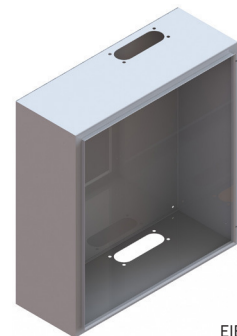

EIB 2610090